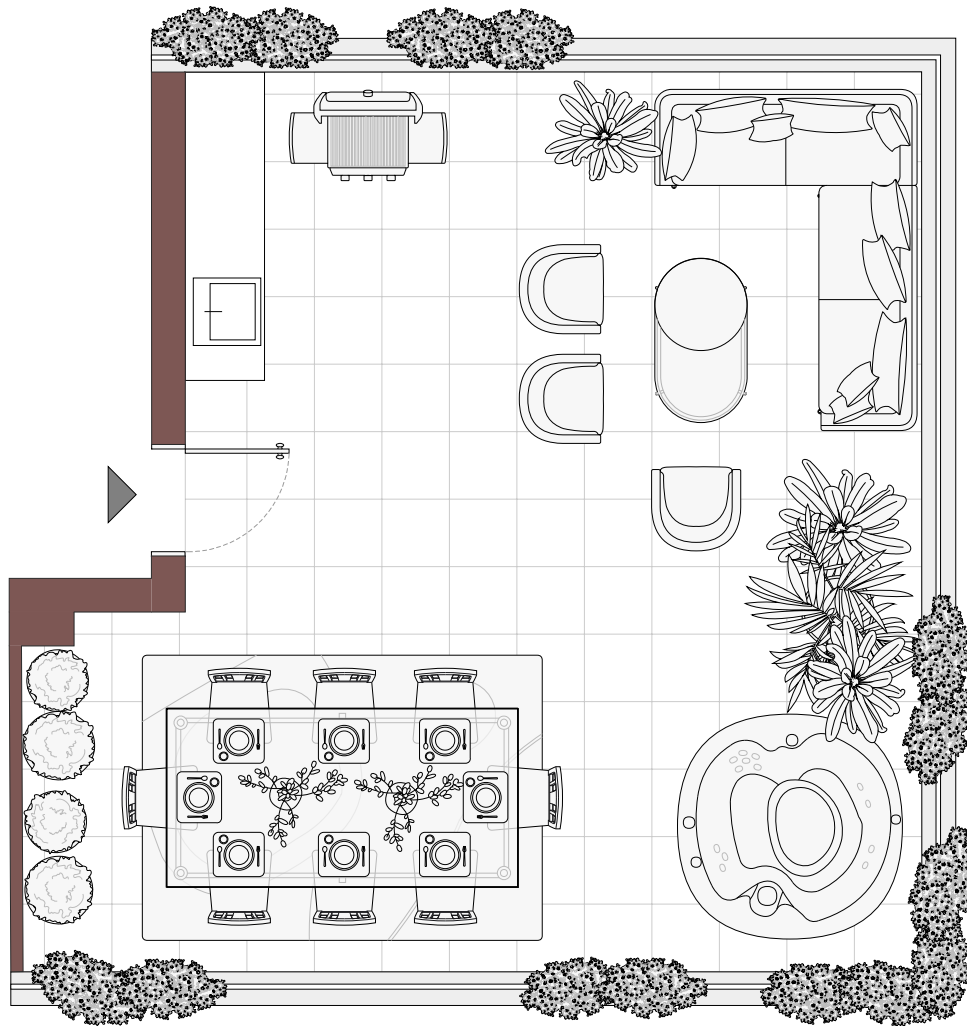

KAŠTEL NOVI

ULICA VICKA CVITIĆA, 21216

ZGRADA A | Krovna terasa
TERASA 2 | 56.90 m²

Ovo je idejni prikaz. Na ovaj način prodavatelj želi približiti potencijalne mogućnosti opremanja nekretnine, ali ne osigurava njezino opremanje. Detalji prikazani na slici ne predstavljaju jamstvo ili izjavu prodavatelja u pogledu izvedenog stanja. Izvedeno stanje može varirati.