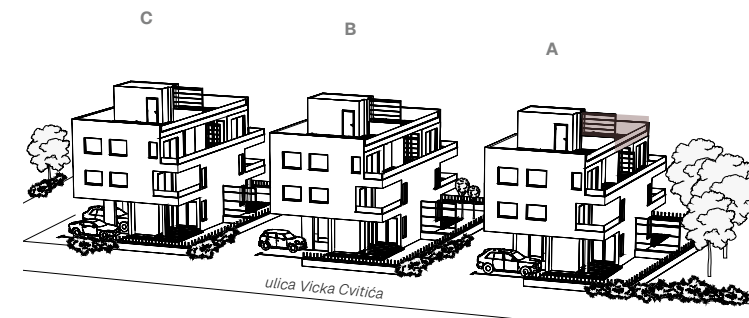

KAŠTEL NOVI

ULICA VICKA CVITIĆA, 21216

ZGRADA A | Krovna terasa
TERASA 2 | 56.90 m²

Ovo je idejni prikaz. Na ovaj način prodavatelj želi približiti potencijalne mogućnosti opremanja nekretnine, ali ne osigurava njezino opremanje. Detalji prikazani na slici ne predstavljaju jamstvo ili izjavu prodavatelja u pogledu izvedenog stanja. Izvedeno stanje može varirati.